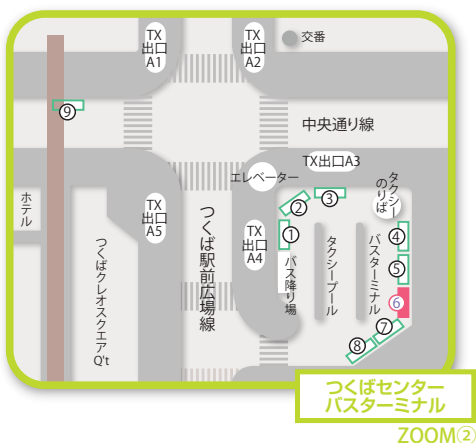

Access

- ①筑波山方面
- ②つくばバス（南部シャトル・上郷シャトル）
- ③つくばバス（北部シャトル・小田シャトル）
- ④ひたち野うしく駅・荒川沖駅方面
- ⑤土浦駅・筑波大学病院方面
- ⑥高速バス東京駅・土浦イオンSC
- ⑦高速バス（羽田・成田空港等）
※土・休日のみサイエンスツアー
- ⑧臨時バス乗り場

- ▶つくばセンター（つくばエクスプレス「つくば駅」下車A3出口）バス停は6番乗り場。左回り（約12分）でも右回り（約20分）でもいずれでも利用可。「大学公園」下車。徒歩2分。
- ▶東京駅八重洲南口～[高速バス/約75分]～[筑波大学]下車徒歩4分。
- ▶車利用の場合：常磐自動車道桜・土浦インターから8.5Km。